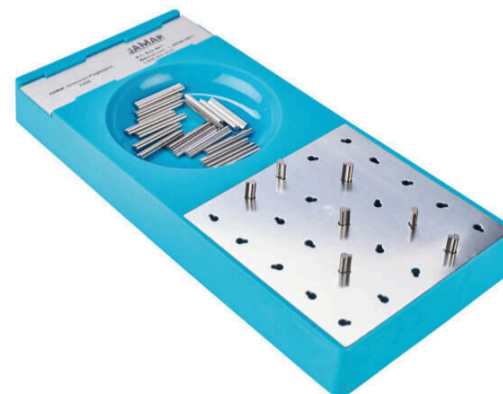

Grooved Pegboard

En stimulerende test for fingerferdighet og visuell evne som krever mer komplett motorikk og koordinasjon enn de fleste Pegboard. Inneholder 25 hull med tilfeldig plasserte former som krever rotasjon ved isetting.

Art.nr.	Modell	Pk.
523250000	Grooved Pegboard	-
523260000	Ekstra pegger	30 stk.