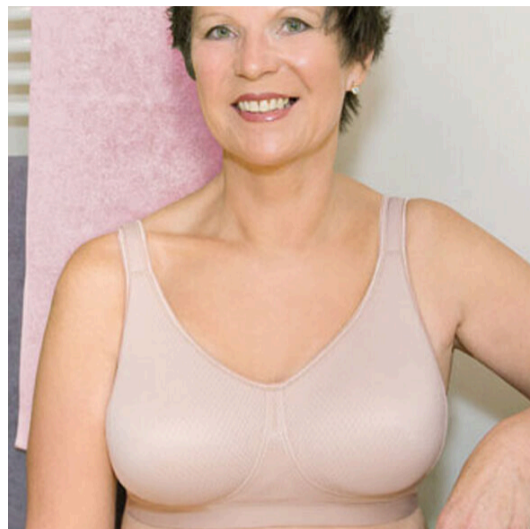

Massasje BH beige

En unik behå i microfiber. Struktuen i materialet har en mikromasserende effekt. Behåen har sømløse, formede cuper og myke, lett vatterte elastiske skulderbånd. Støttende mykt og bredt bånd nederst. Behåen er ideell for kvinner med lymfeødem, eller om man ønsker en ekstra behagelig behå.

| Art.nr. | Størrelse | Farge | Cup |
|-----------|-----------|-------|-----|
| 225250075 | 75 | Beige | AA |
| 225252105 | 105 | Beige | B |
| 225252110 | 110 | Beige | B |
| 225252115 | 115 | Beige | B |
| 225253105 | 105 | Beige | C |
| 225253110 | 110 | Beige | C |
| 225253115 | 115 | Beige | C |
| 225254105 | 105 | Beige | D |
| 225254110 | 110 | Beige | D |
| 225254115 | 115 | Beige | D |
| 225255075 | 75 | Beige | E |
| 225255080 | 80 | Beige | E |
| 225255085 | 85 | Beige | E |
| 225255090 | 90 | Beige | E |
| 225255095 | 95 | Beige | E |
| 225255100 | 100 | Beige | E |
| 225255105 | 105 | Beige | E |
| 225255110 | 110 | Beige | E |
| 225255115 | 115 | Beige | E |
| 225250080 | 80 | Beige | AA |
| 225250085 | 85 | Beige | AA |
| 225250090 | 90 | Beige | AA |
| 225250095 | 95 | Beige | AA |
| 225250100 | 100 | Beige | AA |
| 225251075 | 75 | Beige | A |
| 225251080 | 80 | Beige | A |
| 225251085 | 85 | Beige | A |
| 225251090 | 90 | Beige | A |
| 225251095 | 95 | Beige | A |
| 225251100 | 100 | Beige | A |
| 225252075 | 75 | Beige | B |
| 225252080 | 80 | Beige | B |
| 225252085 | 85 | Beige | B |
| 225252090 | 90 | Beige | B |
| 225252095 | 95 | Beige | B |
| 225252100 | 100 | Beige | B |
| 225253075 | 75 | Beige | C |
| 225253080 | 80 | Beige | C |
| 225253085 | 85 | Beige | C |
| 225253090 | 90 | Beige | C |
| 225253095 | 95 | Beige | C |
| 225253100 | 100 | Beige | C |
| 225254075 | 75 | Beige | D |
| 225254080 | 80 | Beige | D |
| 225254085 | 85 | Beige | D |
| 225254090 | 90 | Beige | D |
| 225254095 | 95 | Beige | D |
| 225254100 | 100 | Beige | D |