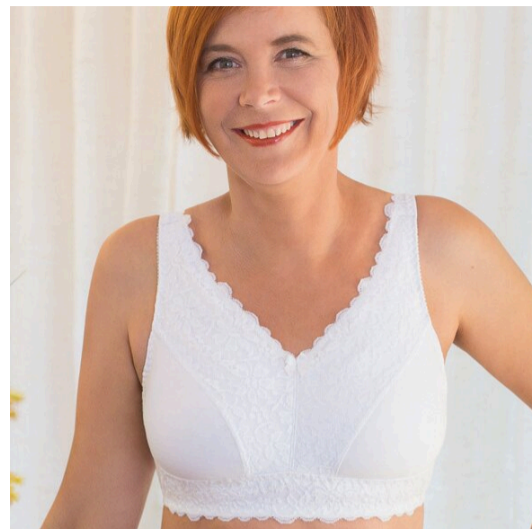

Embrace BH hvit

Embrace er en protesebehå i myk og deilig bomull med høy blondeskjæring. Den har brede, elastiske og justerbare skulderbånd. Embrace gir stødig støtte også over ryggen pga. den brede kneppingen. Embrace er spesielt utviklet for å minske trykket rundt bolen. Den brede og myke bomullselastikken gir mindre trykk, og forhindrer derfor ikke sirkulasjonen i lymfesystemet. Embrace behå finnes i fire fine farger.

Art.nr.	Størrelse	Farge	Cup
222235090	90	Hvit	E
222235095	95	Hvit	E
222235100	100	Hvit	E
222230075	75	Hvit	AA
222230080	80	Hvit	AA
222230085	85	Hvit	AA
222230090	90	Hvit	AA
222231075	75	Hvit	A
222231080	80	Hvit	A
222231085	85	Hvit	A
222231090	90	Hvit	A
222231095	95	Hvit	A
222231100	100	Hvit	A
222232075	75	Hvit	B
222232080	80	Hvit	B
222232085	85	Hvit	B
222232090	90	Hvit	B
222232095	95	Hvit	B
222232100	100	Hvit	B
222233075	75	Hvit	C
222233080	80	Hvit	C
222233085	85	Hvit	C
222233090	90	Hvit	C
222233095	95	Hvit	C
222233100	100	Hvit	C
222234075	75	Hvit	D
222235080	80	Hvit	E
222234080	80	Hvit	D
222235085	85	Hvit	E
222234085	85	Hvit	D
222234090	90	Hvit	D
222234095	95	Hvit	D
222234100	100	Hvit	D