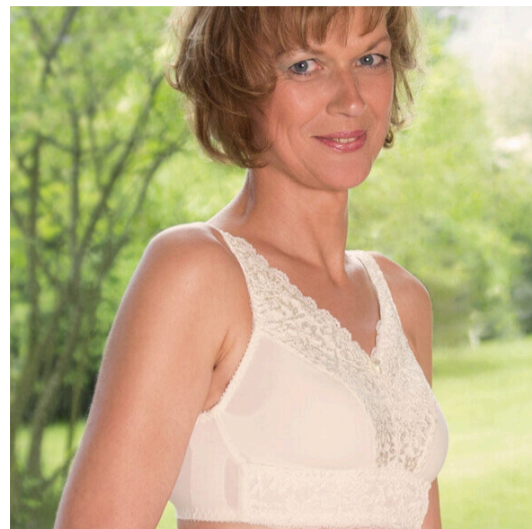

# Embrace BH lys champagne

Embrace er en protesebehå i myk og deilig bomull med høy blondeskjæring. Den har brede, elastiske og justerbare skulderbånd. Embrace gir stødig støtte også over ryggen pga. den brede kneppingen. Embrace er spesielt utviklet for å minske trykket rundt bolen. Den brede og myke bomullselastikken gir mindre trykk, og forhindrer derfor ikke sirkulasjonen i lymfesystemet. Embrace behå finnes i fire fine farger.

Art.nr.	Størrelse	Farge	Cup
222034100	100	Lys Champagne	D
222035080	80	Lys Champagne	E
222035085	85	Lys Champagne	E
222035095	95	Lys Champagne	E
222035100	100	Lys Champagne	E
222035090	90	Lys Champagne	E
222031095	95	Lys Champagne	A
222031100	100	Lys Champagne	A
222030075	75	Lys Champagne	AA
222030080	80	Lys Champagne	AA
222030085	85	Lys Champagne	AA
222030090	90	Lys Champagne	AA
222031075	75	Lys Champagne	A
222031080	80	Lys Champagne	A
222031085	85	Lys Champagne	A
222031090	90	Lys Champagne	A
222032075	75	Lys Champagne	B
222032080	80	Lys Champagne	B
222032085	85	Lys Champagne	B
222032090	90	Lys Champagne	B
222032095	95	Lys Champagne	B
222032100	100	Lys Champagne	B
222033075	75	Lys Champagne	C
222033080	80	Lys Champagne	C
222033085	85	Lys Champagne	C
222033090	90	Lys Champagne	C
222033095	95	Lys Champagne	C
222033100	100	Lys Champagne	C
222034075	75	Lys Champagne	D
222034080	80	Lys Champagne	D
222034085	85	Lys Champagne	D
222034090	90	Lys Champagne	D
222034095	95	Lys Champagne	D