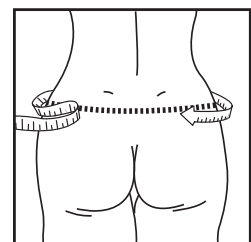

Materialspesifikasjon

Ryggbeltet er laget av: 78% polyester, 22% lycra samt skinner av plast. Dette produktet inneholder IKKE latex. Produktet er ikke behandlet med flammehindrende materiale.

Vaskeanvisning

Fest alle borrelåsene i materialet før vask. Bruk vaskepose. Maskinvask på 40° i mildt vaskemiddel. Tørkes flatt. Må ikke tørkes i trommel eller renses kjemisk.

Størrelse	Hoftemål
X-Small	75 - 85 cm
Small	85 - 95 cm
Medium	95 - 105 cm
Large	105 - 115 cm
X-Large	115 - 125 cm
XX-Large	125 - 135 cm