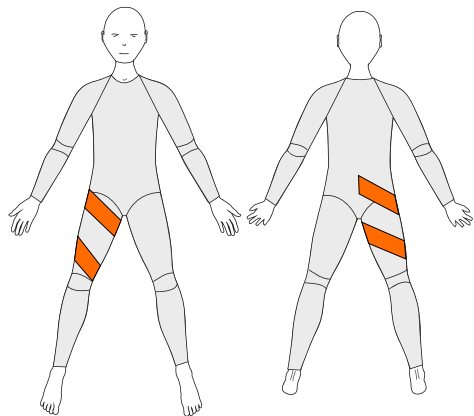

ERP-R

Utover rotasjonspanel

Assisterer utoverrotasjon i
HØYRE hofteldd