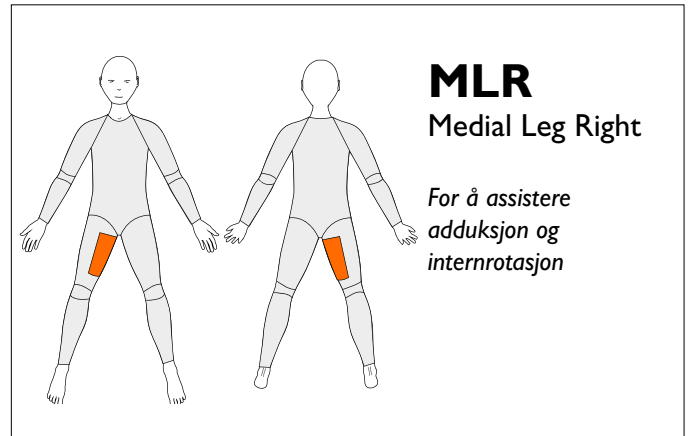

39320 BUKSE FORSTERKNINGER

elements
body

SP Standard Panel

For å assistere hoft
ekstern rotasjon og rygg
ekstensjon

MLR Medial Leg Right

For å assistere
adduksjon og
internrotasjon

LP Lumbar Panel

For å assistere
postural kontroll

MLL Medial Leg Left

For å assistere
adduksjon
og internrotasjon

HPL Hip Panel (left side)

Assistere hoftekontroll
og abduksjon af venstre
hofte

APP Anterior Pelvic Panels

For å assistere bøyning
framover

HPR Hip Panel (right side)

Assistere hoftekontroll
og abduksjon af højre
hofte

PPP Posterior Pelvec Panel

For å assistere bøyning
bakover

Det inngår totalt tre forsterkninger i prisen. Hvis Standard Panel er markert regnes denne som en forsterkning. Hvis Standard Panel ikke er valgt kan tre andre forsterkninger velges.