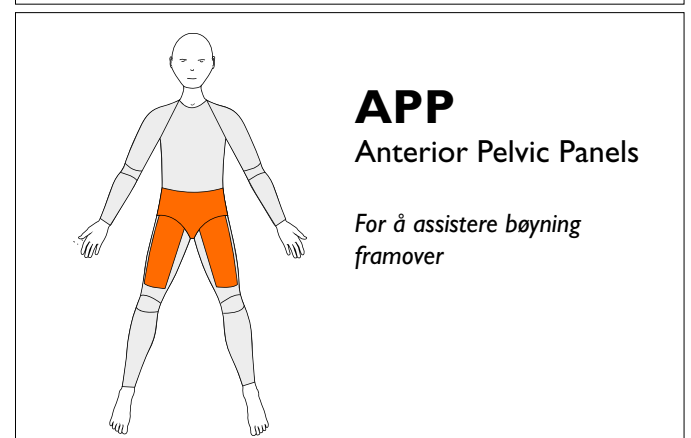

39320 BUKSE FORSTERKNINGER

elements
body

SP Standard Panel

For å assistere hoft
ekstern rotasjon og rygg
ekstensjon

MLR Medial Leg Right

For å assistere
adduksjon og
internrotasjon

LP Lumbar Panel

For å assistere
postural kontroll

MLL Medial Leg Left

For å assistere
adduksjon
og internrotasjon

HPL Hip Panel (left side)

Assistere hoftekontroll
og abduksjon af venstre
hofte

APP Anterior Pelvic Panels

For å assistere bøyning
framover

HPR Hip Panel (right side)

Assistere hoftekontroll
og abduksjon af højre
hofte

PPP Posterior Pelvec Panel

For å assistere bøyning
bakover

Det inngår totalt tre forsterkninger i prisen. Hvis Standard Panel er markert regnes denne som en forsterkning. Hvis Standard Panel ikke er valgt kan tre andre forsterkninger velges.