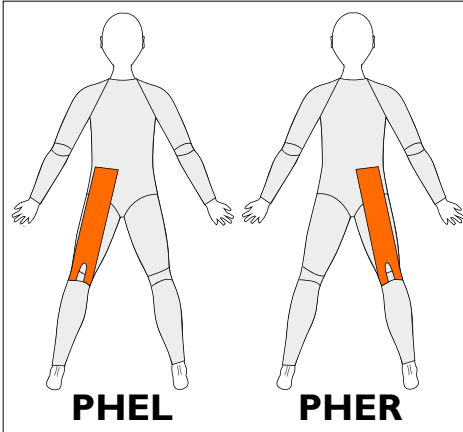

39320 BUKSE FORSTERKNINGER

elements
body

KUN FOR LANGE BEN

PHE-L

Posterior Hip Extension Left
For å assistere hofteekstensjon på
VENSTRE side

PHE-R

Posterior Hip Extension Right
For å assistere hofteekstensjon på
HØYRE side

kun for lange ben og ¾ ben