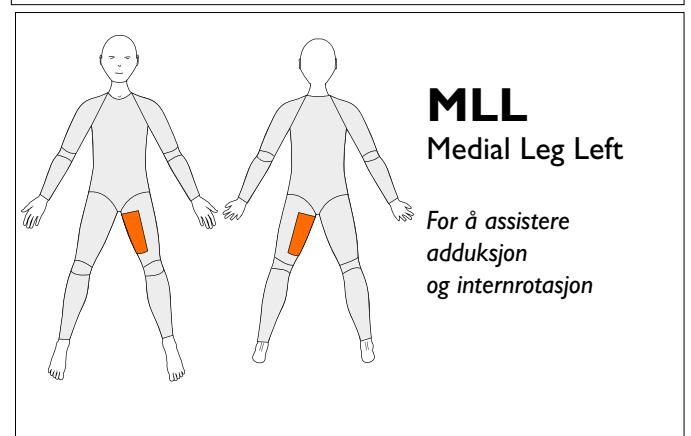

39320 BUKSE FORSTERKNINGER

elements
body

SP Standard Panel

For å assistere hoft
ekstern rotasjon og rygg
ekstensjon

MLR Medial Leg Right

For å assistere
adduksjon og
internrotasjon

LP Lumbar Panel

For å assistere
postural kontroll

MLL Medial Leg Left

For å assistere
adduksjon
og internrotasjon

HPL Hip Panel (left side)

Assistere hoftekontroll
og abduksjon af venstre
hofte

APP Anterior Pelvic Panels

For å assistere bøyning
framover

HPR Hip Panel (right side)

Assistere hoftekontroll
og abduksjon af højre
hofte

PPP Posterior Pelvec Panel

For å assistere bøyning
bakover

Det inngår totalt tre forsterkninger i prisen. Hvis Standard Panel er markert regnes denne som en forsterkning. Hvis Standard Panel ikke er valgt kan tre andre forsterkninger velges.