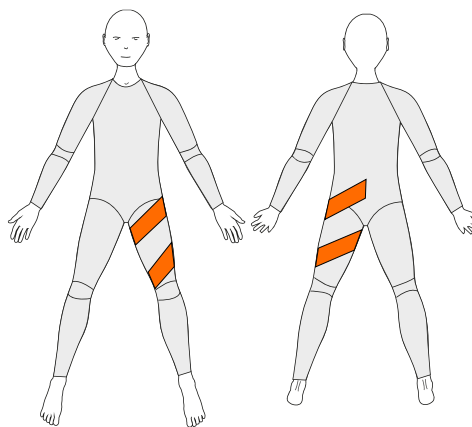

ERP-L

Utover rotasjonspanel

Assisterer utoverrotasjon i
VENSTRE hofteldd

Det inngår totalt tre forsterkninger i prisen. Hvis Standard Panel er markert regnes denne som en forsterkning. Hvis Standard Panel ikke er valgt kan tre andre forsterkninger velges.

CAMP®
SCANDINAVIA