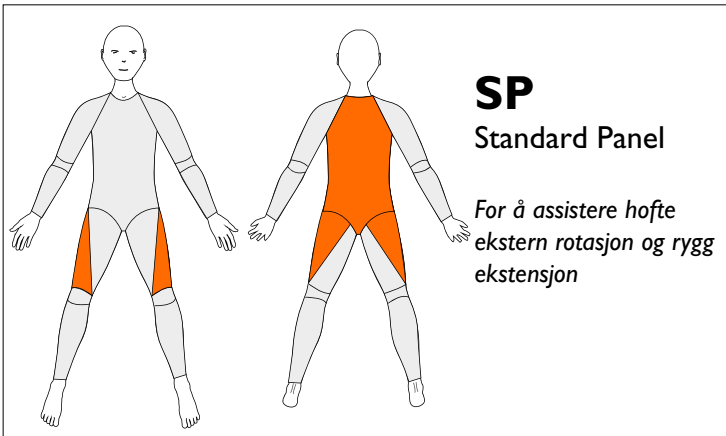

39320 BUKSE FORSTERKNINGER

elements
body

SP Standard Panel

For å assistere hoft
ekstern rotasjon og rygg
ekstensjon

MLR Medial Leg Right

For å assistere
adduksjon og
internrotasjon

LP Lumbar Panel

For å assistere
postural kontroll

MLL Medial Leg Left

For å assistere
adduksjon
og internrotasjon

HPL Hip Panel (left side)

Assistere hoftekontroll
og abduksjon af venstre
hofte

APP Anterior Pelvic Panels

For å assistere bøyning
framover

HPR Hip Panel (right side)