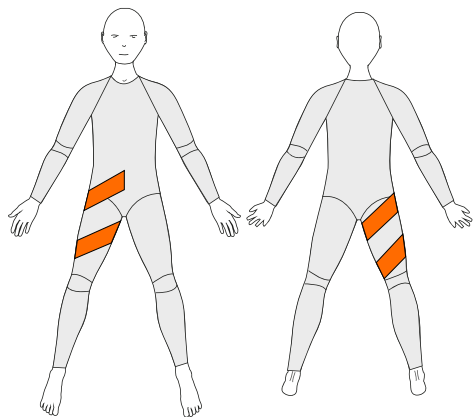

MLL Medial Leg Left

For å assistere
adduksjon
og internrotasjon

HPL Hip Panel (left side)

Assistere hoftekontroll
og abduksjon af venstre
hofte

APP Anterior Pelvic Panels

For å assistere bøyning
framover

HPR Hip Panel (right side)

Assistere hoftekontroll
og abduksjon af højre
hofte

PPP Posterior Pelvec Panel

For å assistere bøyning
bakover

Det inngår totalt tre forsterkninger i prisen. Hvis Standard Panel er markert regnes denne som en forsterkning. Hvis Standard Panel ikke er valgt kan tre andre forsterkninger velges.

CAMP
SCANDINAVIA

39320 BUKSE FORSTERKNINGER

elements
body

IRP-R

Innover rotasjonspanel

Assisterer innoverrotasjon i
HØYRE hofteldd

IRP-L

Innover rotasjonspanel