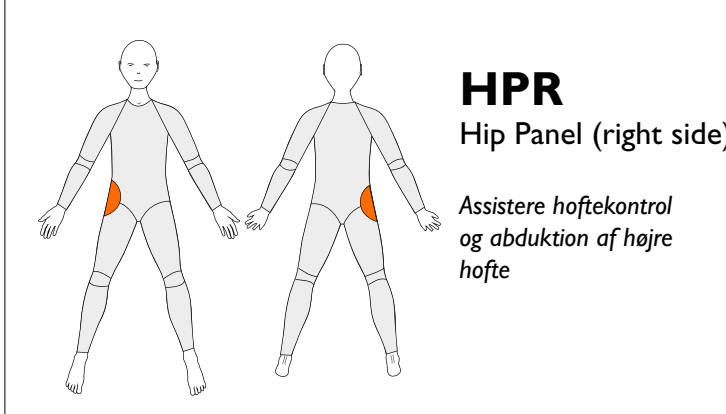

MLL Medial Leg Left

For å assistere
adduksjon
og internrotasjon

HPL Hip Panel (left side)

Assistere hoftekontroll
og abduksjon af venstre
hofte

APP Anterior Pelvic Panels

For å assistere bøyning
framover

HPR Hip Panel (right side)

Assistere hoftekontroll
og abduksjon af højre
hofte

PPP Posterior Pelvec Panel

For å assistere bøyning
bakover

Det inngår totalt tre forsterkninger i prisen. Hvis Standard Panel er markert regnes denne som en forsterkning. Hvis Standard Panel ikke er valgt kan tre andre forsterkninger velges.