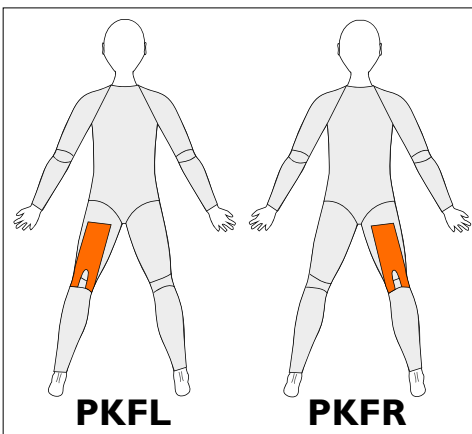

elements
body

KUN FOR LANGE BEN

PHE-L

Posterior Hip Extension Left
For å assistere hofteekstensjon på
VENSTRE side

PHE-R

Posterior Hip Extension Right
For å assistere hofteekstensjon på
HØYRE side

kun for lange ben og ¾ ben

AKE-L

Anterior Knee Extension Left
For å assistere kneekstensjon
på VENSTRE side

AKE-R

Anterior Knee Extension Right
For å assistere kneekstensjon
på HØYRE side

kun for lange ben og ¾ ben

PKF-L

Posterior Knee Flexion Left
For å assistere knefleksjon
på VENSTRE side