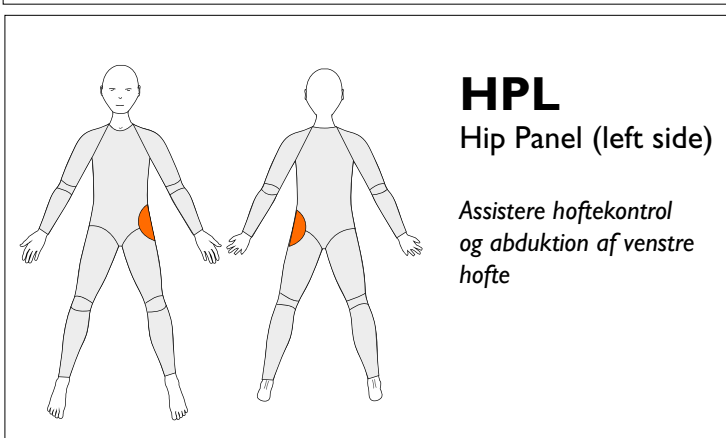

39320 BUKSE FORSTERKNINGER

elements
body

SP Standard Panel

For å assistere hoft
ekstern rotasjon og rygg
ekstensjon

MLR Medial Leg Right

For å assistere
adduksjon og
internrotasjon

LP Lumbar Panel

For å assistere
postural kontroll

MLL Medial Leg Left

For å assistere
adduksjon
og internrotasjon

HPL Hip Panel (left side)

Assistere hoftekontroll
og abduksjon af venstre
hofte

APP Anterior Pelvic Panels

For å assistere bøyning
framover

HPR Hip Panel (right side)

Assistere hoftekontroll
og abduksjon af højre
hofte

PPP Posterior Pelvec Panel

For å assistere bøyning
bakover

Det inngår totalt tre forsterkninger i prisen. Hvis Standard Panel er markert regnes denne som en forsterkning. Hvis Standard Panel ikke er valgt kan tre andre forsterkninger velges.