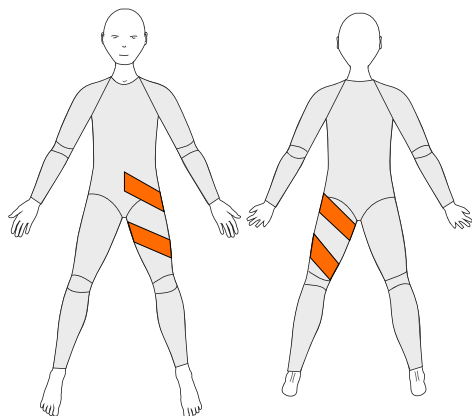

Assistere hoftekontroll
og abduksjon af højre
hofte

PPP Posterior Pelvec Panel

For å assistere bøyning
bakover

Det inngår totalt tre forsterkninger i prisen. Hvis Standard Panel er markert regnes denne som en forsterkning. Hvis Standard Panel ikke er valgt kan tre andre forsterkninger velges.

CAMP
SCANDINAVIA

39320 BUKSE FORSTERKNINGER

elements
body

IRP-R

Innover rotasjonspanel

Assisterer innoverrotasjon i
HØYRE hofteldd

IRP-L

Innover rotasjonspanel