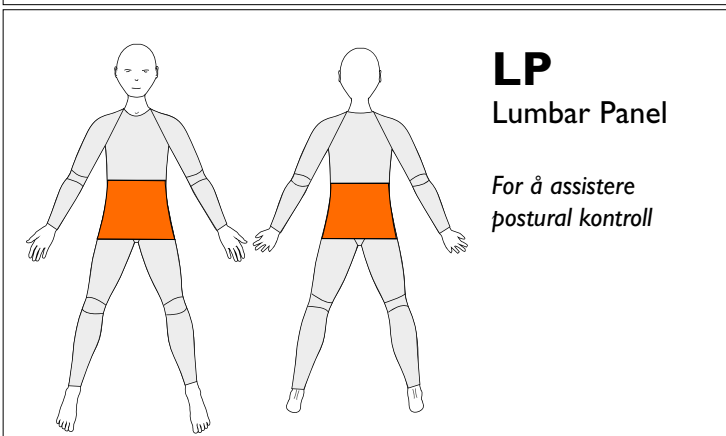

39320 BUKSE FORSTERKNINGER

elements
body

SP Standard Panel

For å assistere hoft
ekstern rotasjon og rygg
ekstensjon

MLR Medial Leg Right

For å assistere
adduksjon og
internrotasjon

LP Lumbar Panel

For å assistere
postural kontroll

MLL Medial Leg Left

For å assistere
adduksjon
og internrotasjon

HPL Hip Panel (left side)

Assistere hoftekontroll
og abduksjon af venstre
hofte

APP Anterior Pelvic Panels

For å assistere bøyning
framover

HPR Hip Panel (right side)

Assistere hoftekontroll
og abduksjon af højre
hofte

PPP Posterior Pelvec Panel

For å assistere bøyning
bakover

Det inngår totalt tre forsterkninger i prisen. Hvis Standard Panel er markert regnes denne som en forsterkning. Hvis Standard Panel ikke er valgt kan tre andre forsterkninger velges.