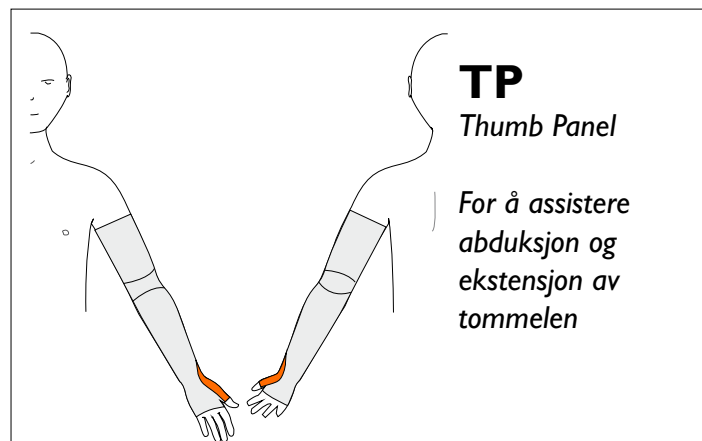

39330, 39331, 39335, 39336 Hanske
39340 Erme
FORSTERKNINGER

elements
body

Det inngår totalt tre forsterkninger i prisen.
Hvis DW er markert regnes denne som en forsterkning. Hvis DW ikke er markert kan tre andre forsterkninger velges.