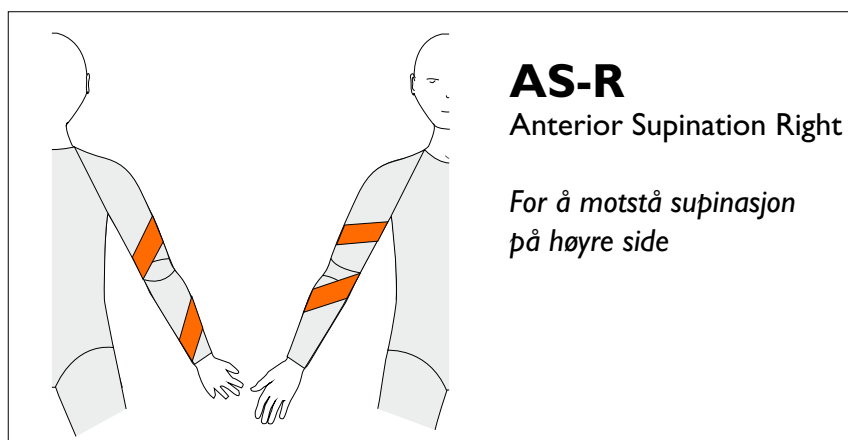

39330, 39331, 39335, 39336 Hanske
39340 Erme
FORSTERKNINGER

elements
body

Det inngår totalt tre forsterkninger i prisen. Hvis DW er markert regnes denne som en forsterkning. Hvis DW ikke er markert kan tre andre forsterkninger velges.

CAMP
SCANDINAVIA

39330, 39331, 39335, 39336 Hanske
39340 Erme
FORSTERKNINGER

elements
body

AEP-L

Anterior Elbow Panel Left

For å motstå hyperekstension av venstre albue

AEP-R

Anterior Elbow Panel Right