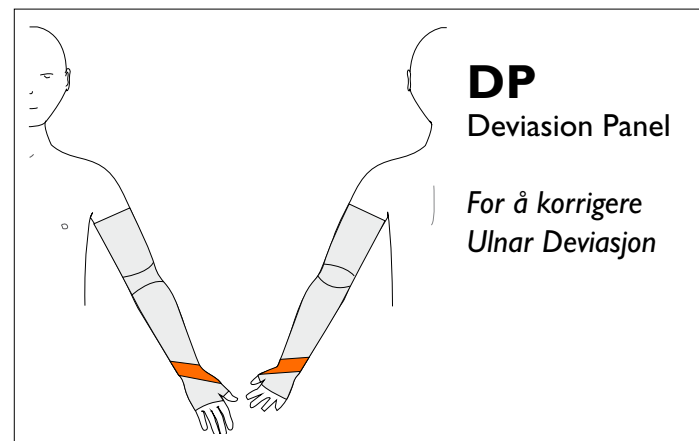

39330, 39331, 39335, 39336 Hanske
39340 Erme
FORSTERKNINGER

elements
body

Det inngår totalt tre forsterkninger i prisen.
Hvis DW er markert regnes denne som en forsterkning. Hvis DW ikke er markert kan tre andre forsterkninger velges.