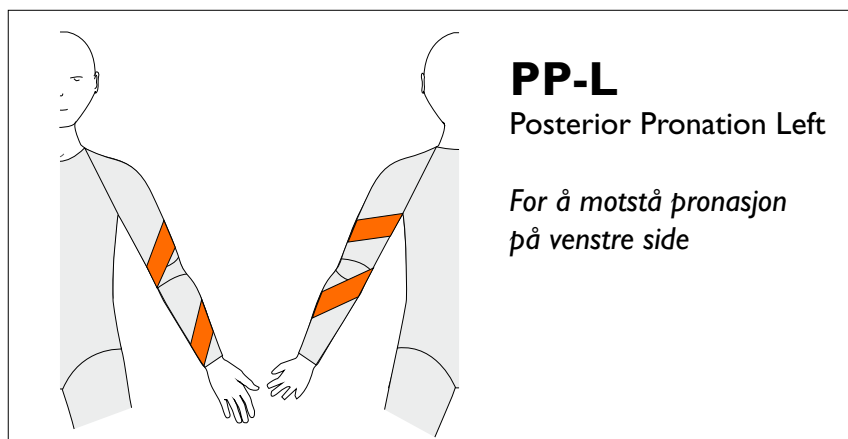

39330, 39331, 39335, 39336 Hanske
39340 Erme
FORSTERKNINGER

elements
body

Det inngår totalt tre forsterkninger i prisen. Hvis DW er markert regnes denne som en forsterkning. Hvis DW ikke er markert kan tre andre forsterkninger velges.

CAMP
SCANDINAVIA

39330, 39331, 39335, 39336 Hanske
39340 Erme
FORSTERKNINGER

elements
body

AEP-L

Anterior Elbow Panel Left

For å motstå hyperekstension av venstre albue

AEP-R

Anterior Elbow Panel Right