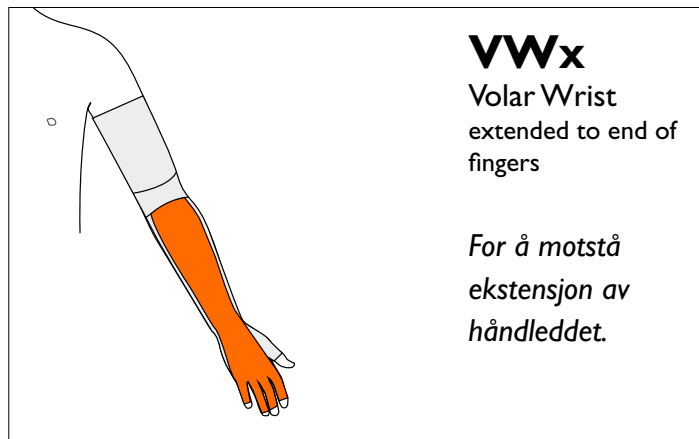

39330, 39331, 39335, 39336 Hanske
39340 Erme
FORSTERKNINGER

elements
body

Det inngår totalt tre forsterkninger i prisen.
Hvis DW er markert regnes denne som en forsterkning. Hvis DW ikke er markert kan tre andre forsterkninger velges.