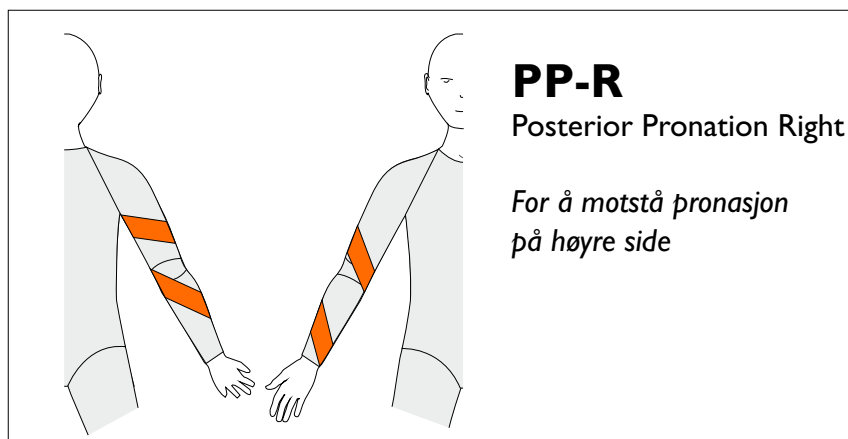

39330, 39331, 39335, 39336 Hanske
39340 Erme
FORSTERKNINGER

elements
body

Det inngår totalt tre forsterkninger i prisen. Hvis DW er markert regnes denne som en forsterkning. Hvis DW ikke er markert kan tre andre forsterkninger velges.

CAMP
SCANDINAVIA

39330, 39331, 39335, 39336 Hanske
39340 Erme
FORSTERKNINGER

elements
body

AEP-L

Anterior Elbow Panel Left

For å motstå hyperekstension av venstre albue

AEP-R

Anterior Elbow Panel Right